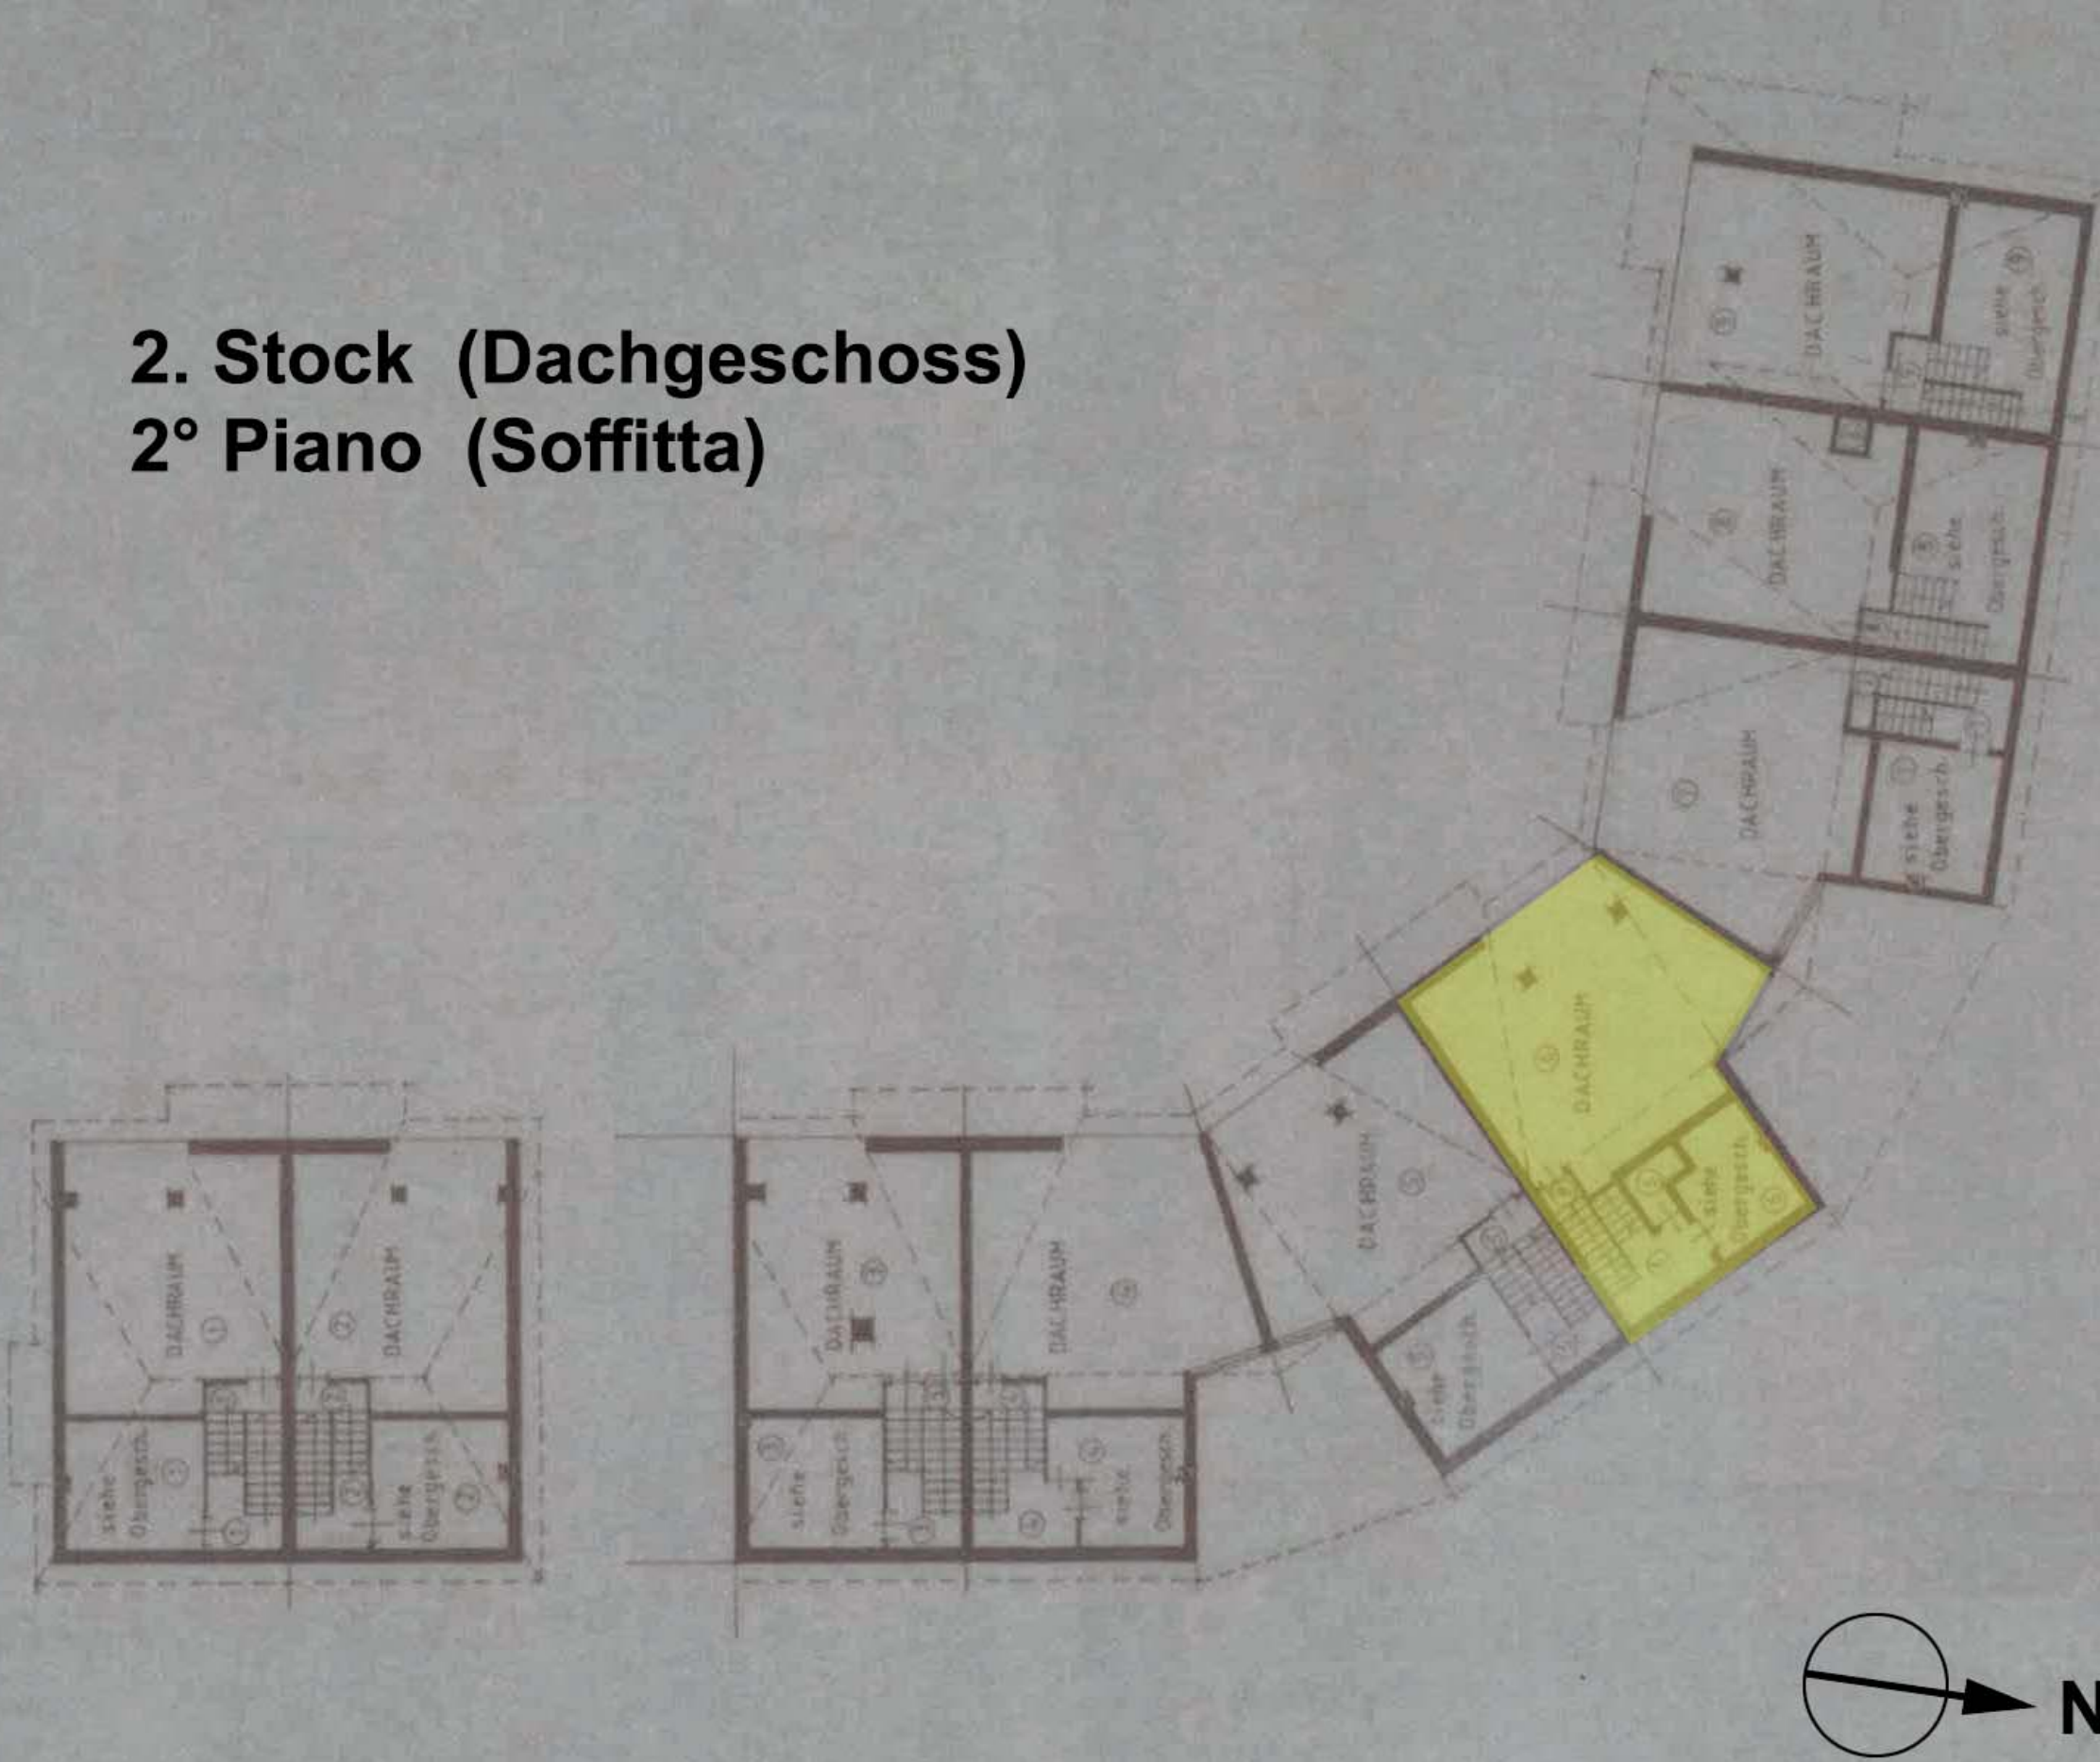

Elvaserstraße - Via Elvas