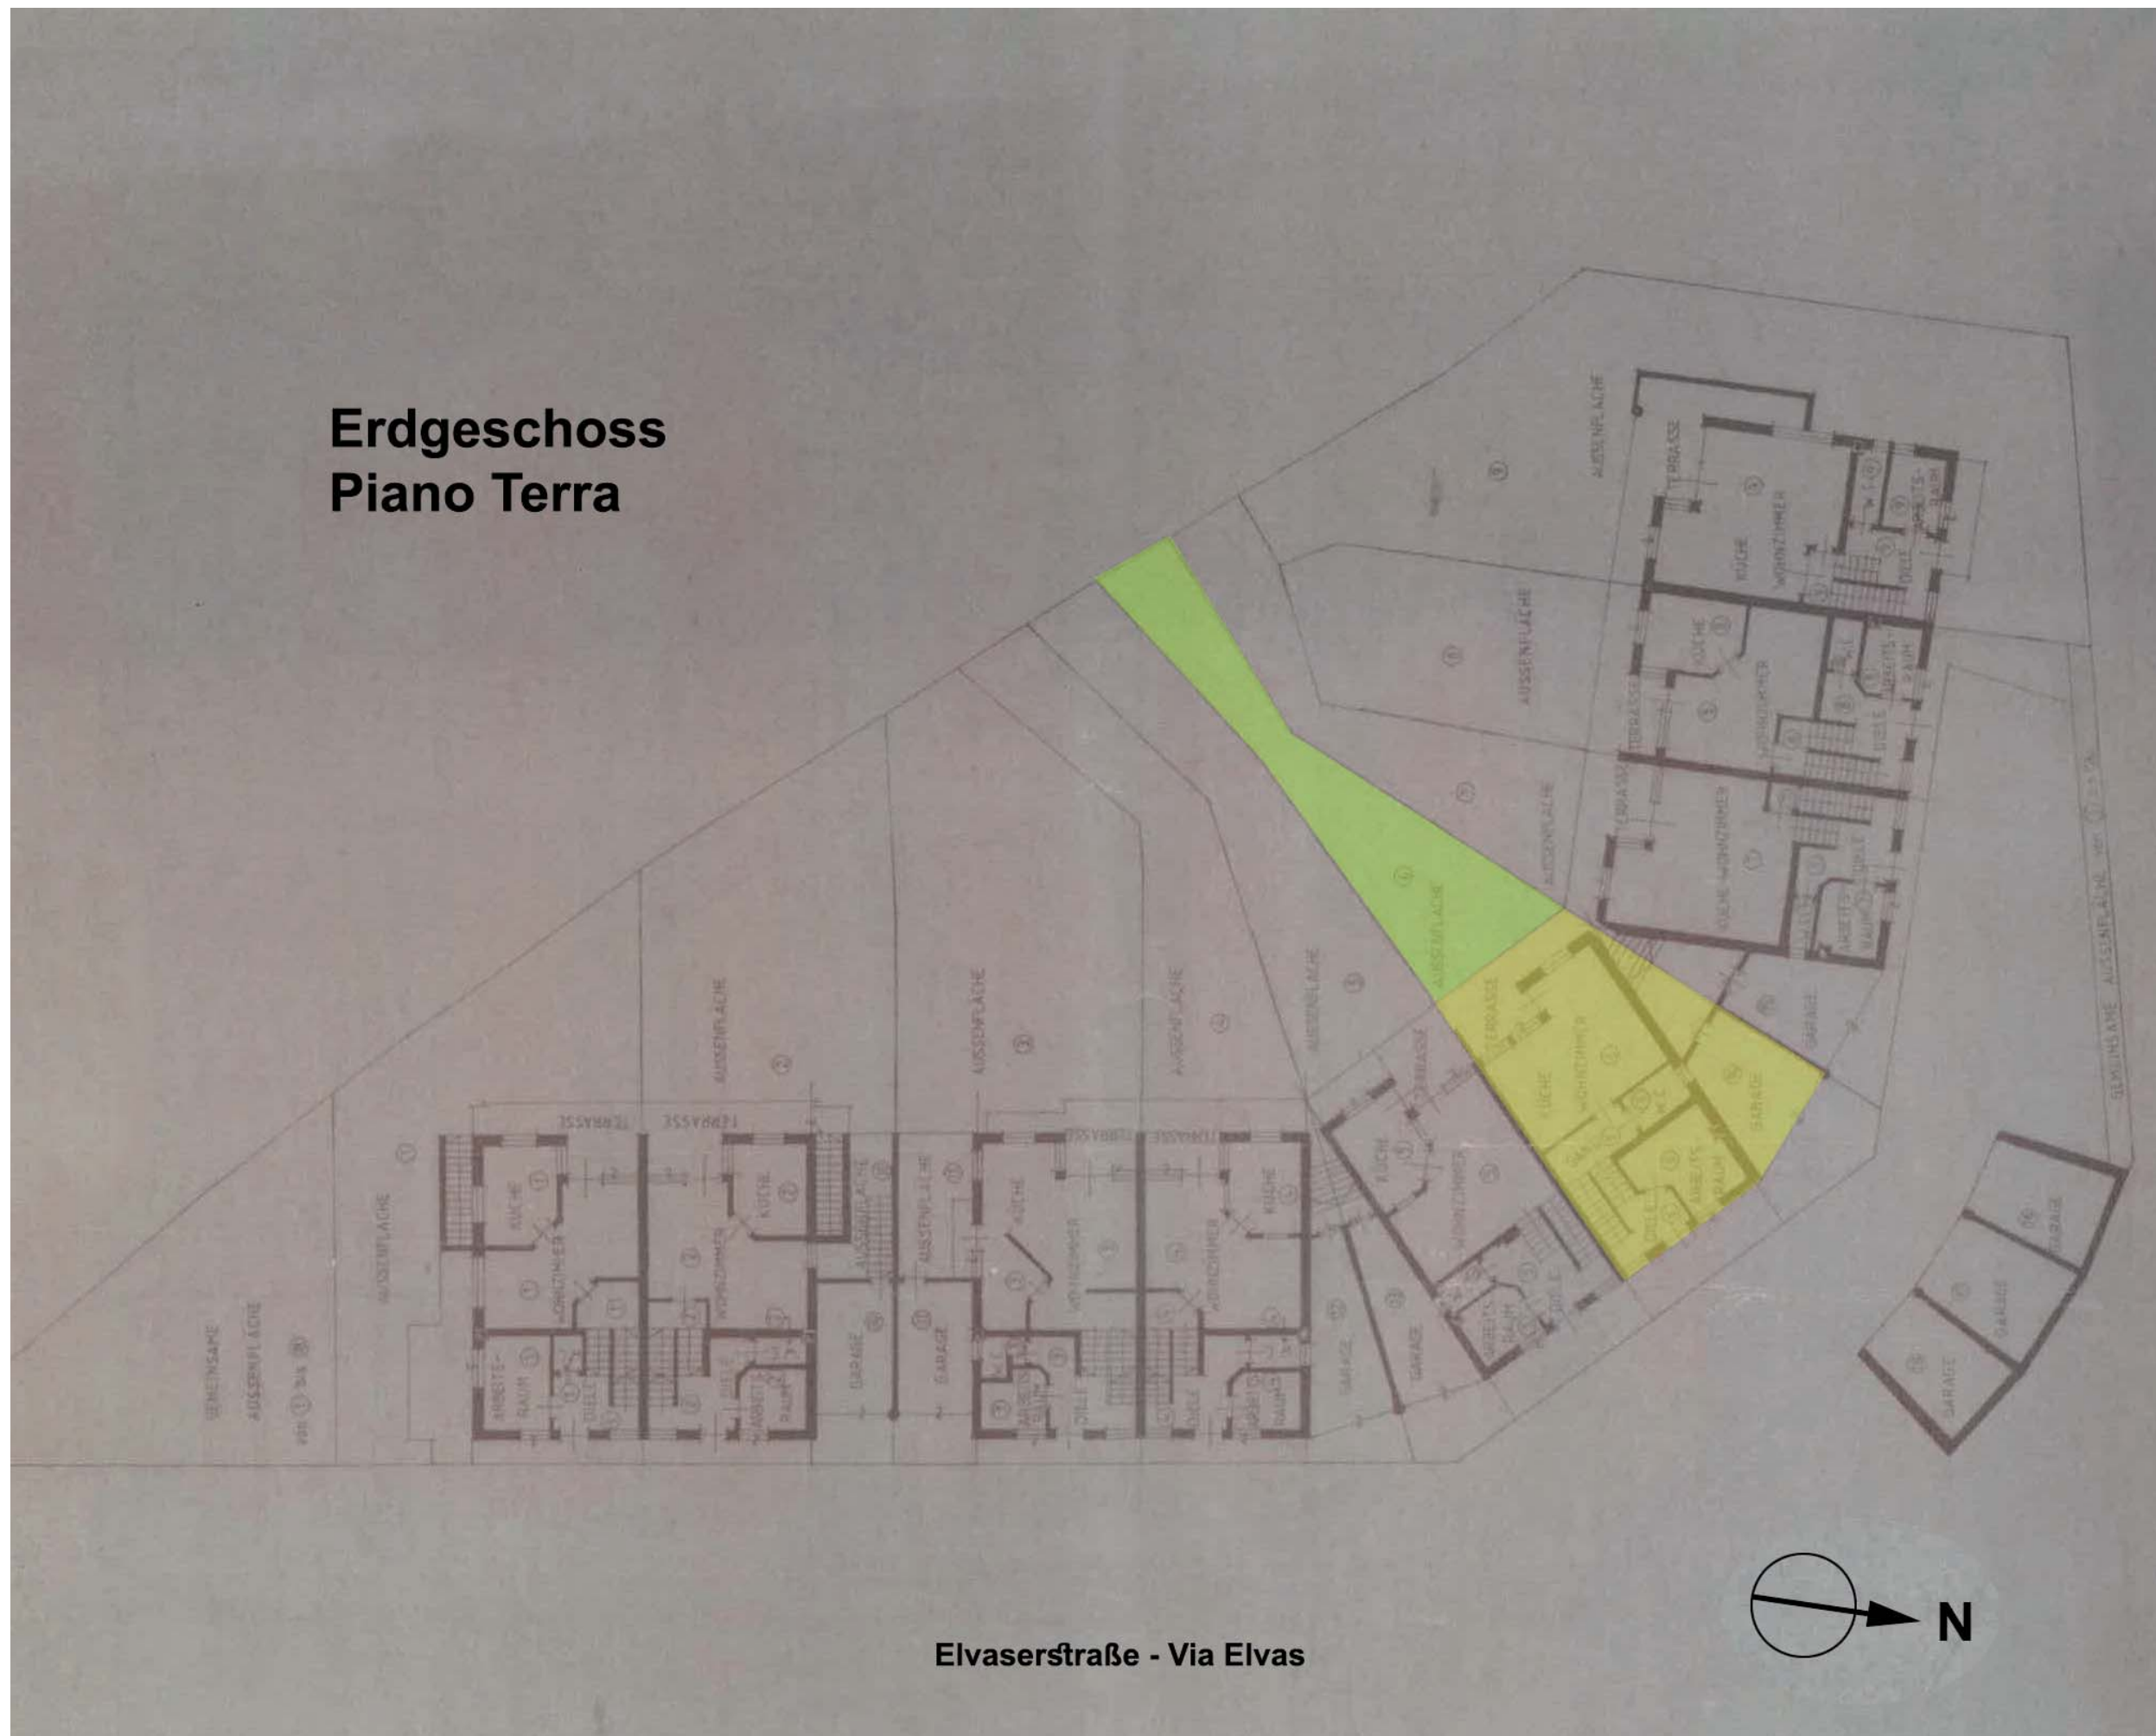

HAUS CASA

**Brixen - Kranebitt
Elvaserstraße Nr. 81/E**

Wohnhaus auf 3 Etagen
mit Kellergeschoss. Privat-
garten und überdachten
Autoplatz außen.

**Bressanone - Costa El-
vas - Via Elvas n. 81/E**

Casetta a schiera su 3 piani
con piano cantina, giardino
privato e posto auto esterno
coperto.

Erdgeschoss Piano Terra

Elvaserstraße - Via Elvas